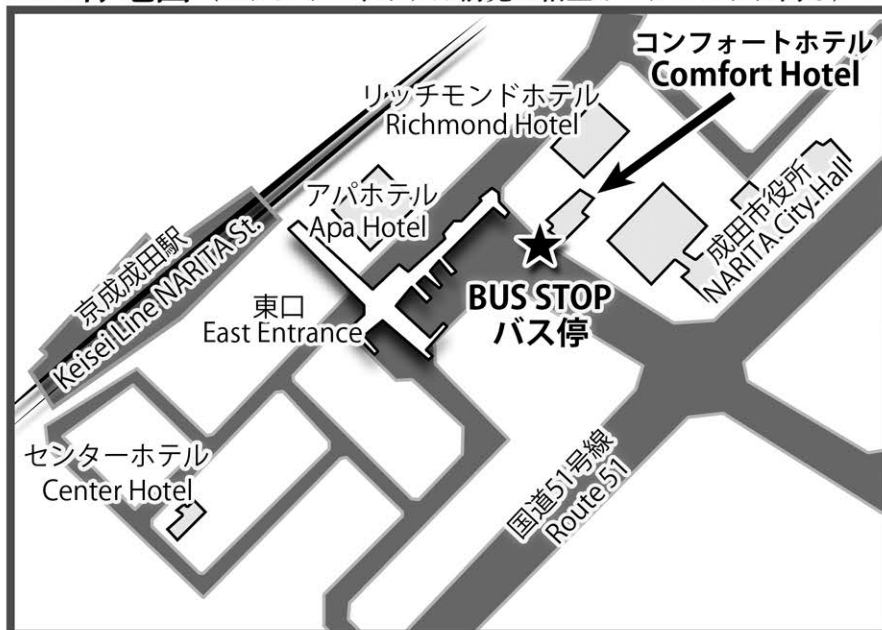

GUIA & NORI Parade Auction BUS STOP Information

GUIA & NORI パレードオークションバス停案内

Our Bus will depart from the BUS STOP in front of **Comfort Hotel** for Auction venue.

(Bus service from **Hilton Narita** is not available.

ヒルトン成田 発

※前日までにご連絡ください

: 0476-90-2351

Departure from Comfort Hotel

コンフォートホテル前 発

(see the map right 右記地図参照)

9 /17 : 6:30AM, 7:30AM
9 /18 :

*Punctuality requested

※時間厳守

BUS STOP MAP (from Comfort Hotel*same as for SOGO Auction)

バス停地図 (コンフォートホテル前発*相互オークションに同じ)

NORI Narita Yard MAP (株)徳商事 成田ヤード地図