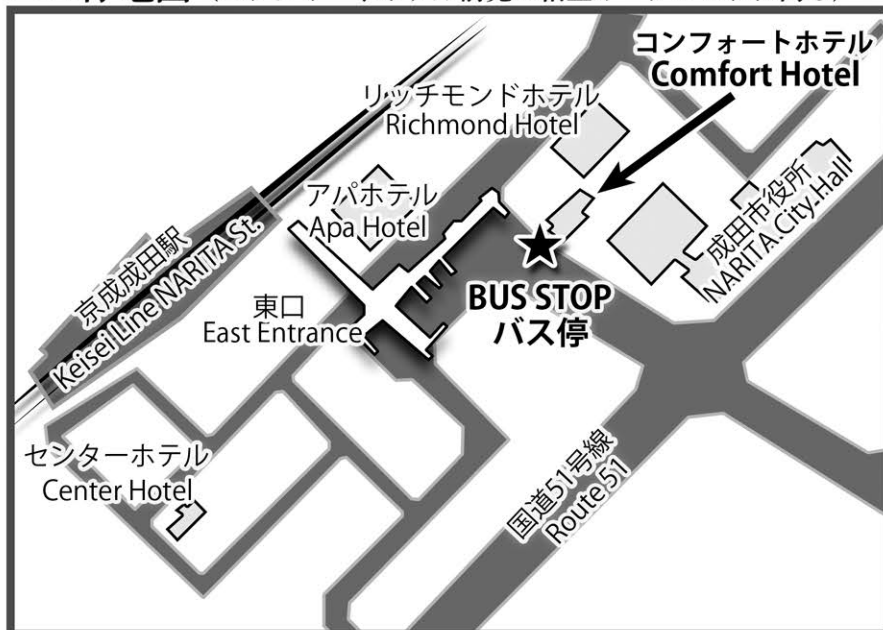

#### Departure from Comfort Hotel

(see the map right)

#### コンフォートホテル前 発

(右記地図参照)

6 /27 (Thu) :

6 /28 (Fri) : **7:00AM**

6 /29 (Sat) :

\*Punctuality requested

※時間厳守