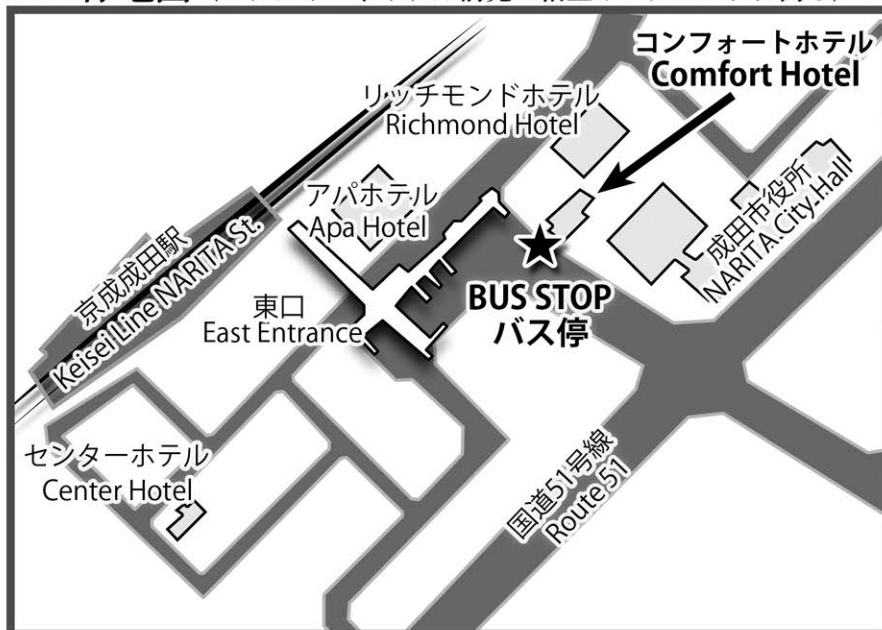

#### Departure from Comfort Hotel

コンフォートホテル前 発

(see the map right 右記地図参照)

7 / 2 (Sat) : **7:00AM**

7 / 3 (Sun) :

\*Punctuality requested

※時間厳守

### BUS STOP MAP (from Comfort Hotel\*same as for SOGO Auction)

バス停地図 (コンフォートホテル前発\*相互オークションに同じ)